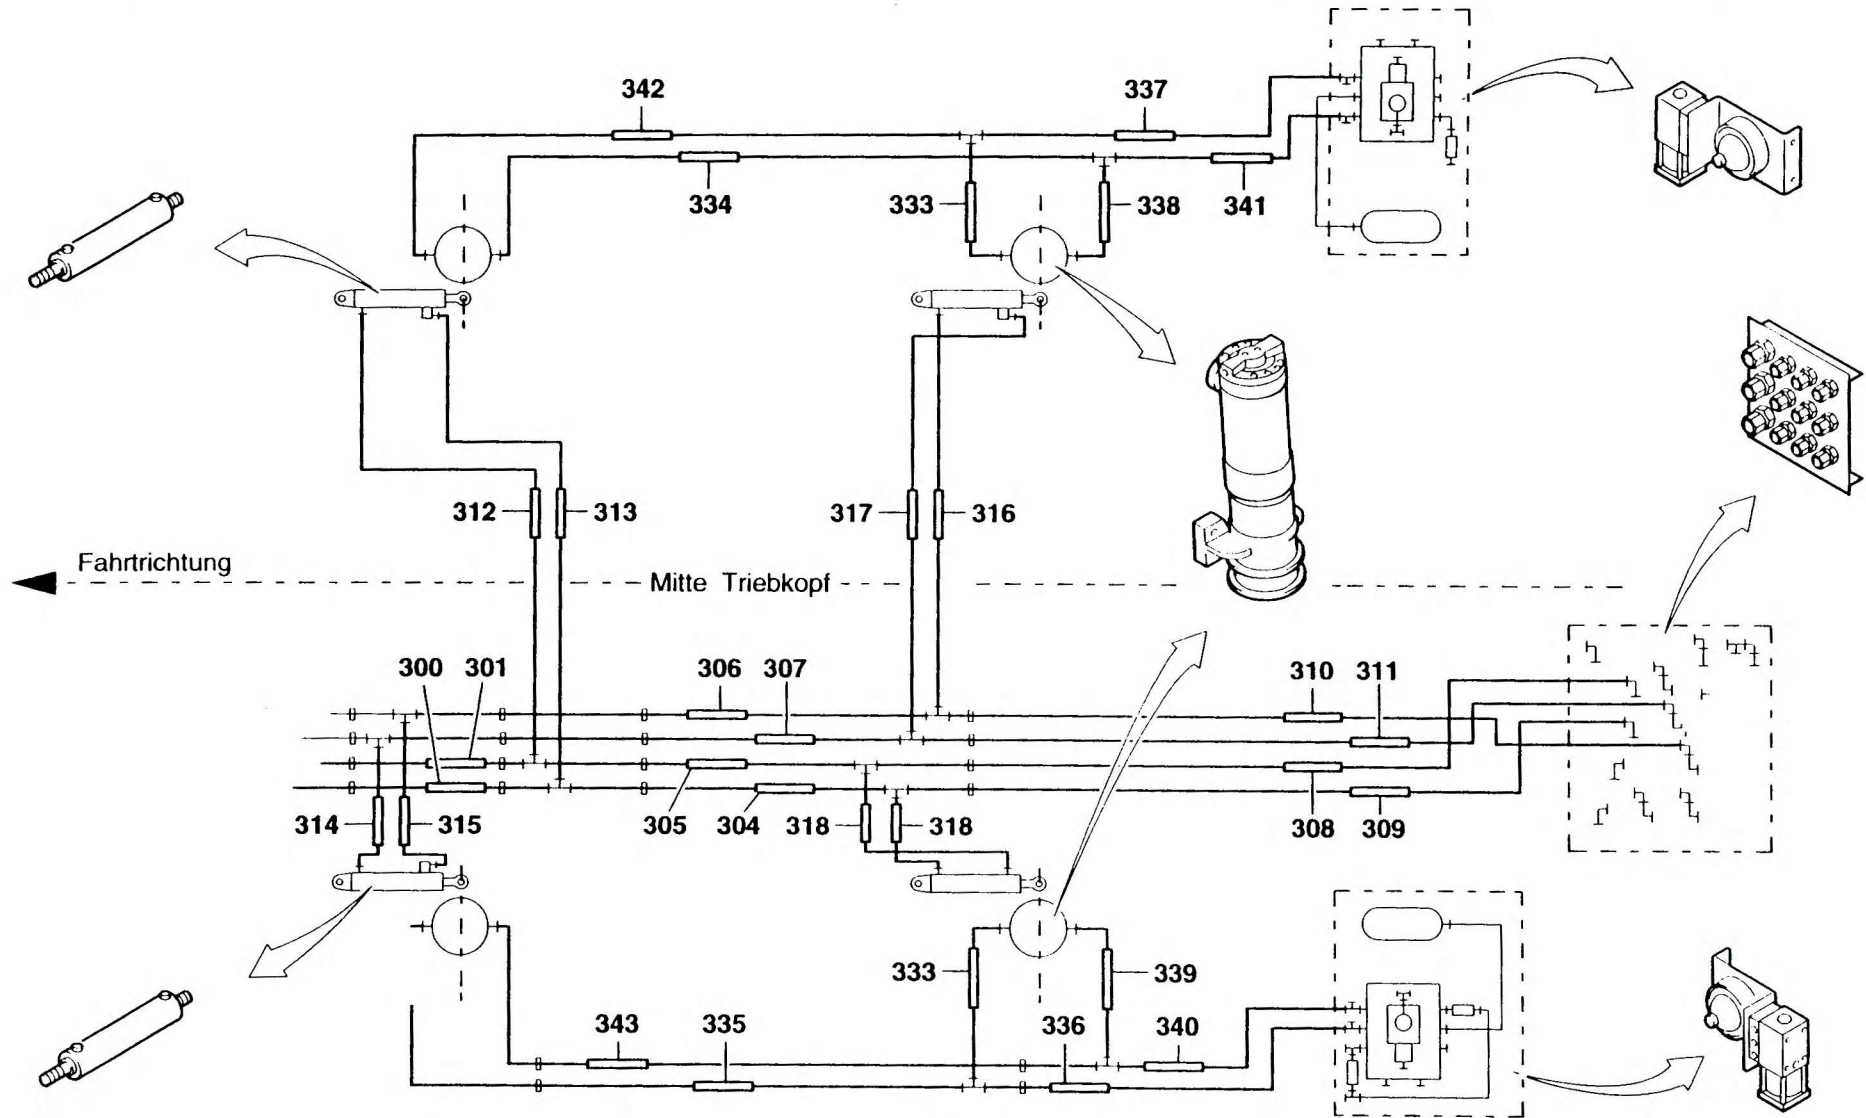

SCHLAUCHLEITUNGEN TRIEBKOPF
HOSES, TRACTION UNIT

BILDТАFEL
PICTORIAL DISPLAY

02.94

2221068-ETL F

1/3

GMK 6180
BE 520
G 781

SCHLAUCHLEITUNGEN TRIEBKOPF
HOSES, TRACTION UNIT

BILDТАFEL
PICTORIAL DISPLAY

02.94

2221068-ETL F

2/3

GMK 6180
BE 520
G 781

SCHLAUCHLEITUNGEN TRIEBKOPF
HOSES, TRACTION UNIT

BILDTADEL
PICTORIAL DISPLAY

GMK 6180
BE 520
G 781

02.94

2221068-ETL F

3/3